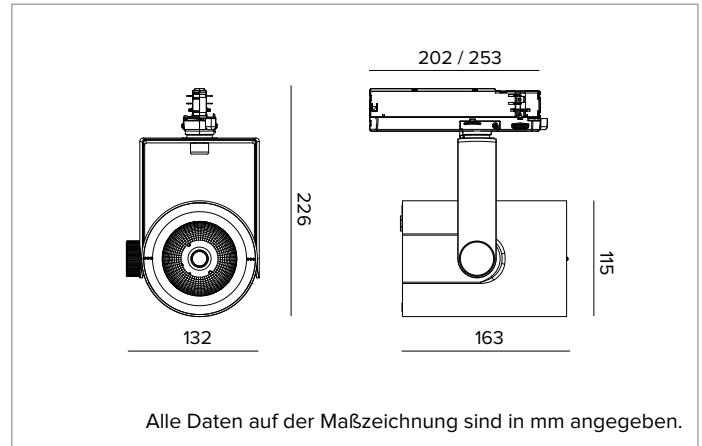

T032MWR940DAPW | RAY 115

Professioneller ausrichtbarer LED-Strahler

	4000K	H(m)	D(m)	E _{max} (lx)
	Ra90		45°	
	Fixture Power	41W	1	0.84 7782
	Source Flux	5119lm	2	1.67 1946
	Fixture Flux	4448lm	3	2.51 865
	Efficacy	107lm/W	4	3.35 486
TS834	I _{max} =1528cd/klm	I _{max}	7822cd	5 4.18 311

MECHANISCHE MERKMALE

Gehäuse aus lackiertem Druckguss-Aluminium. Frontring aus schwarzem lackiertem Polycarbonat. Ausrichtungsmöglichkeit auf vertikaler Ebene von 0° bis -90° und auf horizontaler Ebene bis 359°. Mechanische Arretierung der Ausrichtung auf vertikaler Ebene und Reibschluss-Arretierung der Ausrichtung auf horizontaler Ebene. Der Schwerpunkt bleibt unabhängig von der Ausrichtung immer auf einer Achse mit der Führungsschiene.
Farbe und Oberfläche: Kreideweiß
Abmessungen: 115
Gewicht: 1,2Kg
Schutzart: IP20