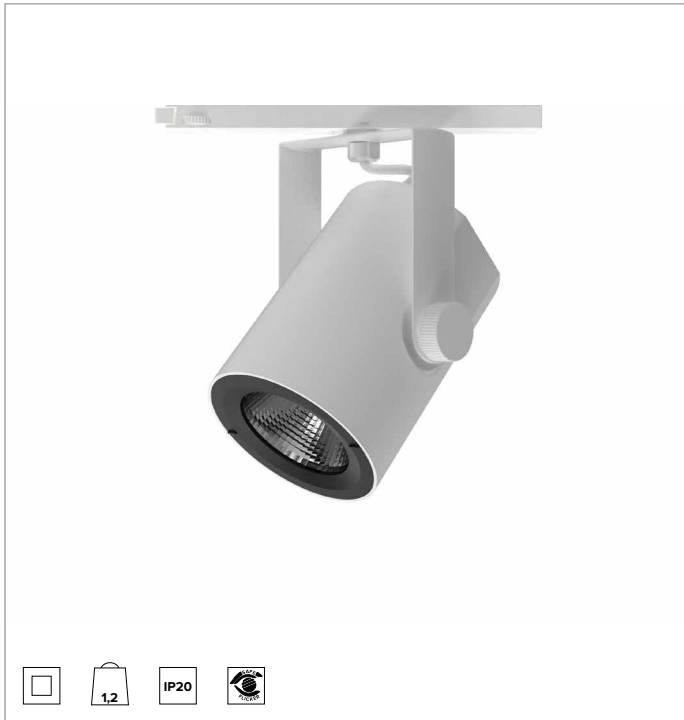

T032MWR940DAPW | RAY 115

Professioneller ausrichtbarer LED-Strahler

	4000K	H(m)	D(m)	E _{max} (lx)
	Ra90		45°	
	Fixture Power	41W	1	0.84 7782
	Source Flux	5119lm	2	1.67 1946
	Fixture Flux	4448lm	3	2.51 865
	Efficacy	107lm/W	4	3.35 486
TS834	I _{max} =1528cd/klm	I _{max}	7822cd	5 4.18 311

BELEUCHUNGSTECHNISCHE MERKMALE

Reflektor mit ovalen Facettierungen aus spiegelndem anodisiertem Aluminium. Austauschbare Reflektoren als Zubehör erhältlich.
Optik: REFLEKTOR
Abstrahlwinkel: MWFL
Optische Effizienz: 87%
Leuchten-Lichtstrom: 4448lm
Lichtausbeute: 107lm/W
Fotobiologische Sicherheit: Risikogruppe 1 (RG 1 = geringes Risiko)

MECHANISCHE MERKMALE

Gehäuse aus lackiertem Druckguss-Aluminium. Frontring aus schwarzem lackiertem Polycarbonat. Ausrichtungsmöglichkeit auf vertikaler Ebene von 0° bis -90° und auf horizontaler Ebene bis 359°. Mechanische Arretierung der Ausrichtung auf vertikaler Ebene und Reibschluss-Arretierung der Ausrichtung auf horizontaler Ebene. Der Schwerpunkt bleibt unabhängig von der Ausrichtung immer auf einer Achse mit der Führungsschiene.
Farbe und Oberfläche: Kreideweiß
Abmessungen: 115
Gewicht: 1,2Kg
Schutzart: IP20